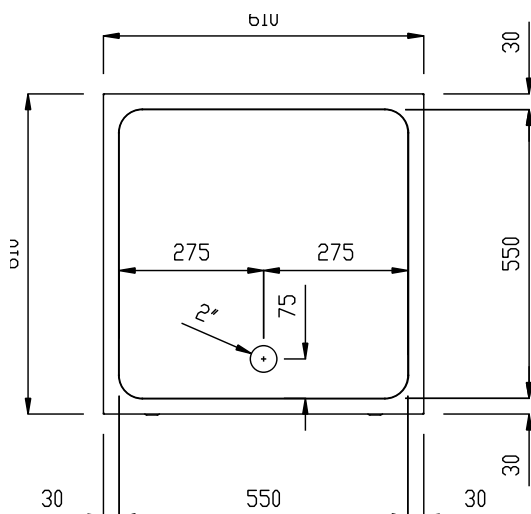

### Huvudfunktioner

- Ram i 25 mm rör, helsvetsad.
- Bassängen rymmer skrymmande redskap eller 1 diskorg 500x500 mm.
- Enhet med tömningsventil med vridhandtag.
- 4 svängbara hjul med 125 mm diameter (varav 2 med broms) och stötfångare i plast.

### Konstruktion

- Helt i rostfritt stål (304 AISI).

Front

Sida

D = Avlopp

Topp

**Viktig information**

Yttermått, bredd 361264 (SSTR06)	610 mm
Yttermått, djup	610 mm
Yttermått, höjd	550 mm
Hjulmaterial:	Galvaniserad
Hjuldiameter:	Ø 125
Nettovikt:	ISO 9001; ISO 14001 kg