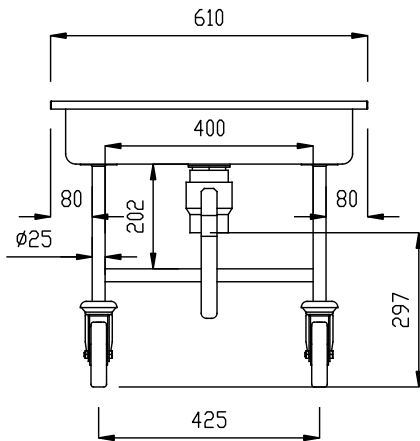

#### Pos.

Blötläggingsvagn med rundad bassäng på 35 liters kapacitet.  
Utrustad med avloppsventil med förlängt vred.

Tillverkad i rostfritt stål (AISI 304)

Levereras monterad med 4 hjul (125mm) varav 2 med broms

### Huvudfunktioner

- Ram i 25 mm rör, helsvetsad.
- Bassängen rymmer skrymmande redskap eller 1 diskorg 500x500 mm.
- Enhet med tömningsventil med vridhandtag.
- 4 svängbara hjul med 125 mm diameter (varav 2 med broms) och stötfångare i plast.

### Konstruktion

- Helt i rostfritt stål (304 AISI).

Front

Sida

D = Avlopp

Topp

**Viktig information**

Yttermått, bredd 361264 (SSTR06)	610 mm
Yttermått, djup	610 mm
Yttermått, höjd	550 mm
Hjulmaterial:	Galvaniserad
Hjuldiameter:	Ø 125
Nettovikt:	ISO 9001; ISO 14001 kg