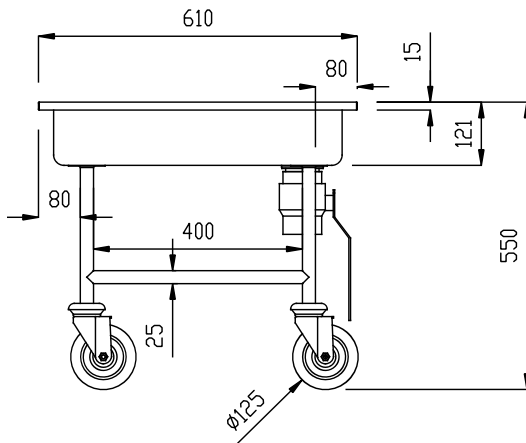

#### Pos.

Blötläggingsvagn med rundad bassäng på 35 liters kapacitet.  
Utrustad med avloppsventil med förlängt vred.

Tillverkad i rostfritt stål (AISI 304)

Levereras monterad med 4 hjul (125mm) varav 2 med broms

### Huvudfunktioner

- Ram i 25 mm rör, helsvetsad.
- Bassängen rymmer skrymmande redskap eller 1 diskorg 500x500 mm.
- Enhet med tömningsventil med vridhandtag.
- 4 svängbara hjul med 125 mm diameter (varav 2 med broms) och stötfångare i plast.

### Konstruktion

- Helt i rostfritt stål (304 AISI).

Front

Sida

D = Avlopp

Topp

**Viktig information**

Yttermått, bredd 361264 (SSTR06)	610 mm
Yttermått, djup	610 mm
Yttermått, höjd	550 mm
Hjulmaterial:	Galvaniserad
Hjuldiameter:	Ø 125
Nettovikt:	ISO 9001; ISO 14001 kg